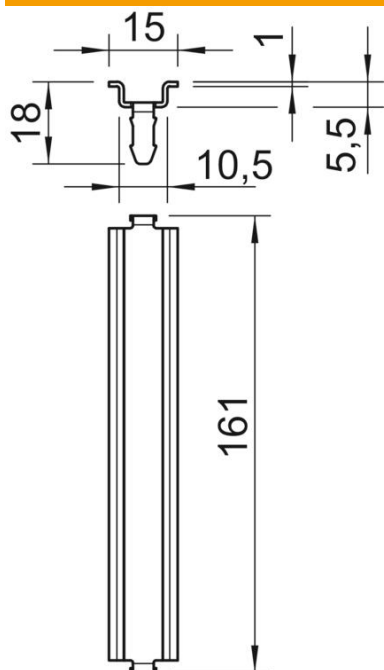

Muszaki adatlap

Kalapsín, 15 x 5,5 mm

Cikkszám: 1115282

MSZ EN 60715 (korábban MSZ EN 50045) szerinti 15 x 5,5 mm-es kalapsín.

St acél

GTP galvanikusan horganyzott, átlátszóra passzivalva

Törzsadatok

Cikkszám	1115282
Típus	46277 T350 Q GTP
1. megnevezés	kalapsín
2. megnevezés	sorkapocshoz
Gyártó	OBO
Méret	161x15x7,5
Anyag	acél
Felület	galvanikusan horganyzott, átlátszóra passzivalva
Felületi szabvány	
Legkisebb eladási egység mennyiségegység	10 Darab
Súly	2,767 kg
súly-mértékegység	kg/100 darab

Muszaki adatlap

Kalapsín, 15 x 5,5 mm

Cikkszám: 1115282

Méretetek

hossz	161 mm
szélesség	15 mm
Magasság	5 mm

Műszaki adatok

Kivitel	T350 keresztirányú
Sínek kivitelezése	Tartósín, DIN EN 60715
Lyukforma (ETIM)	nélkül
Anyagvastagság	1 mm