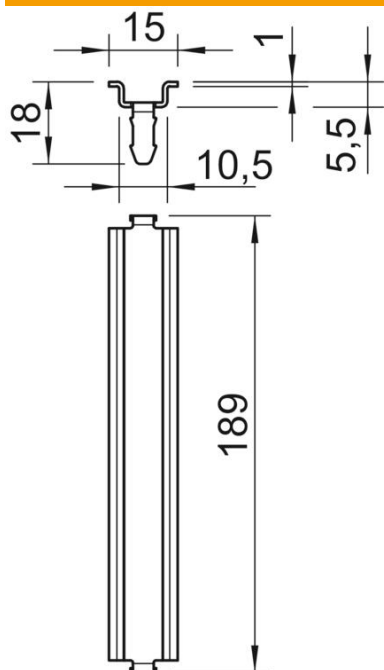

Muszaki adatlap

Kalapsín, 15 x 5 mm

Cikkszám: 1115278

MSZ EN 60715 (korábban MSZ EN 50045) szerinti 15 x 5,5 mm-es kalapsín.

St acél

GTP galvanikusan horganyzott, átlátszóra passzivalva

Törzsadatok

| | |
|---|--|
| Cikkszám | 1115278 |
| Típus | 46277 T250 L GTP |
| 1. megnevezés | kalapsín |
| 2. megnevezés | sorkapocshoz |
| Gyártó | OBO |
| Méret | 189x15x7,5 |
| Anyag | acél |
| Felület | galvanikusan horganyzott, átlátszóra passzivalva |
| Felületi szabvány | |
| Legkisebb eladási egység mennyiségegység | 10 Darab |
| Súly | 3,27 kg |
| súly-mértékegység | kg/100 darab |

Muszaki adatlap

Kalapsín, 15 x 5 mm

Cikkszám: 1115278

Méretetek

| | |
|-----------|--------|
| hossz | 189 mm |
| szélesség | 15 mm |
| Magasság | 5 mm |

Műszaki adatok

| | |
|--------------------|------------------------|
| Kivitel | T 250 hosszirányú |
| Sínek kivitelezése | Tartósín, DIN EN 60715 |
| Lyukforma (ETIM) | nélkül |
| Anyagvastagság | 1 mm |