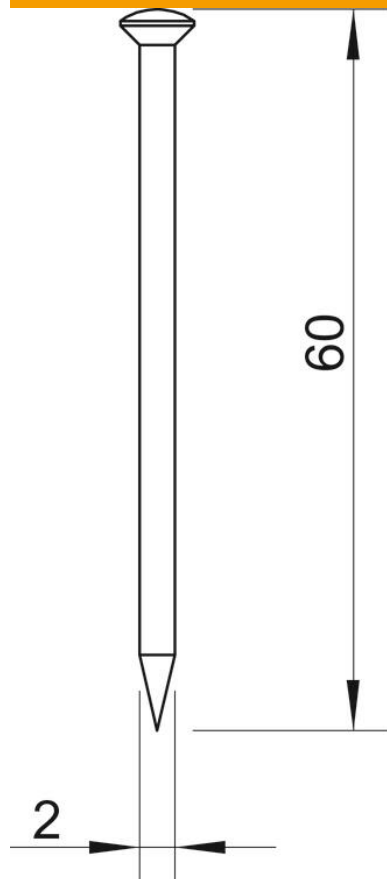

Edzett, kékre futtatott acél, lencsefejjel

St acél

BK felületkezelés nélkül

Törzsadatok

Cikkszám	3353605
Típus	362 60 BK
1. megnevezés	acélszeg
2. megnevezés	edzett
Gyártó	OBO
Méret	2x60mm
Anyag	acél
Felület	felületkezelés nélkül
Felületi szabvány	
Legkisebb eladási egység	1000
mennyiségegység	Darab
Súly	0,15 kg
súly-mértékegység	kg/100 darab

Muszaki adatlap

Acélszeg

Cikkszám: 3353605

Méretetek

hossz	60 mm
d méret	2 mm
L méret	60 mm

Műszaki adatok

Kivitel	Szeg
Csavarszeg kivitel edzett	nem igen
Fejforma	Lencsefej
Szárátmérő	2 mm