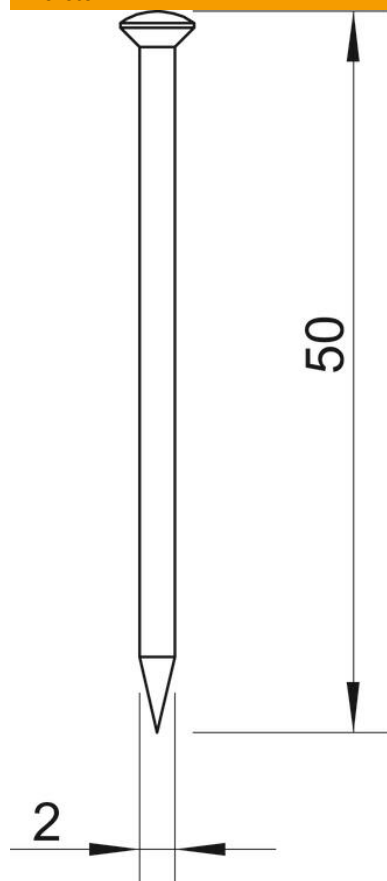

Edzett, kékre futtatott acél, lencsefejjel

St acél

BK felületkezelés nélkül

Törzsadatok

Cikkszám	3353508
Típus	362 50 BK
1. megnevezés	acélszeg
2. megnevezés	edzett
Gyártó	OBO
Méret	2x50mm
Anyag	acél
Felület	felületkezelés nélkül
Felületi szabvány	
Legkisebb eladási egység	1000
mennyiségegység	Darab
Súly	0,128 kg
súly-mértékegység	kg/100 darab

Muszaki adatlap

Acélszeg

Cikkszám: 3353508

Méreték

hossz	50 mm
d méret	2 mm
L méret	50 mm

Műszaki adatok

Kivitel	Szeg
Csavarszeg kivitel	nem
edzett	igen
Fejfőforma	Lencsefej
Szárátmérő	2 mm