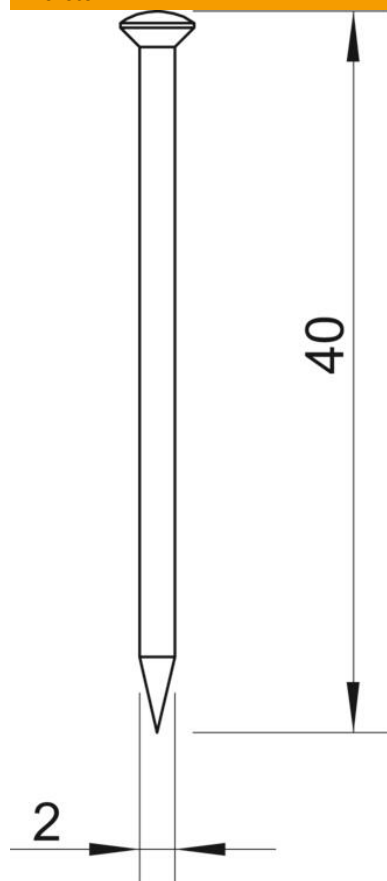

Edzett, kékre futtatott acél, lencsefejjel

St acél

BK felületkezelés nélkül

Törzsadatok

Cikkszám	3353400
Típus	362 40 BK
1. megnevezés	acélszeg
2. megnevezés	edzett
Gyártó	OBO
Méret	2x40mm
Anyag	acél
Felület	felületkezelés nélkül
Felületi szabvány	
Legkisebb eladási egység	1000
mennyiségegység	Darab
Súly	0,103 kg
súly-mértékegység	kg/100 darab

Muszaki adatlap

Acélszeg

Cikkszám: 3353400

Méretetek

hossz	40 mm
d méret	2 mm
L méret	40 mm

Műszaki adatok

Kivitel	Szeg
Csavarszeg kivitel	nem
edzett	igen
Fejfőforma	Lencsefej
Szárátmérő	2 mm