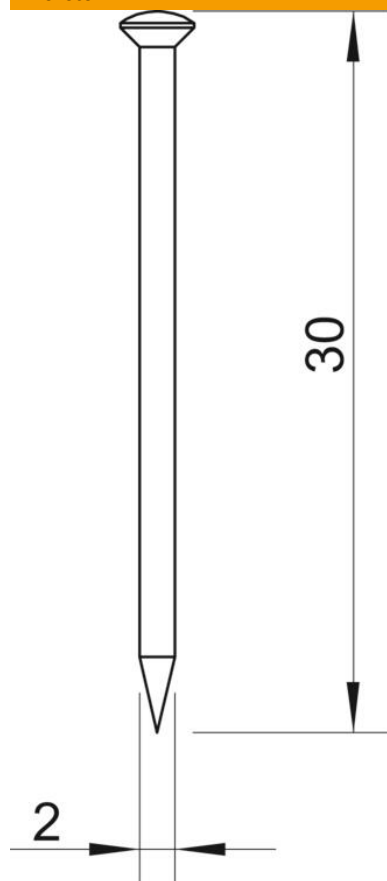

#### Törzsadatok

Cikkszám	3353303
Típus	362 30 BK
1. megnevezés	acélszeg
2. megnevezés	edzett
Gyártó	OBO
Méret	2x30mm
Anyag	acél
Felület	felületkezelés nélkül
Felületi szabvány	
Legkisebb eladási egység	1000
mennyiségegység	Darab
Súly	0,08 kg
súly-mértékegység	kg/100 darab

## Méretetek

hossz	30 mm
d méret	2 mm
L méret	30 mm

## Műszaki adatok

Kivitel	Szeg
Csavarszeg kivitel	nem
edzett	igen
Fejfőforma	Lencsefej
Szárátmérő	2 mm