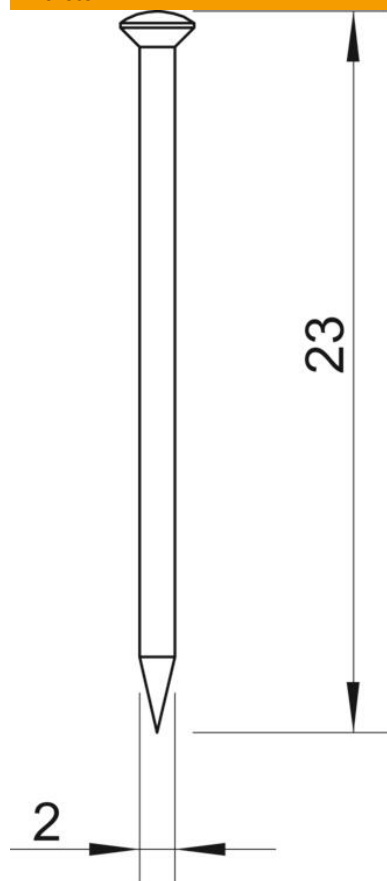

#### Törzsadatok

Cikkszám	3353230
Típus	362 23 BK
1. megnevezés	acélszeg
2. megnevezés	edzett
Gyártó	OBO
Méret	2x23mm
Anyag	acél
Felület	felületkezelés nélkül
Felületi szabvány	
Legkisebb eladási egység	1000
mennyiségegység	Darab
Súly	0,061 kg
súly-mértékegység	kg/100 darab

## Méreték

hossz	23 mm
d méret	2 mm
L méret	23 mm

## Műszaki adatok

Kivitel	Szeg
Csavarszeg kivitel	nem
edzett	igen
Fejforma	Lencsefej
Szárátmérő	2 mm