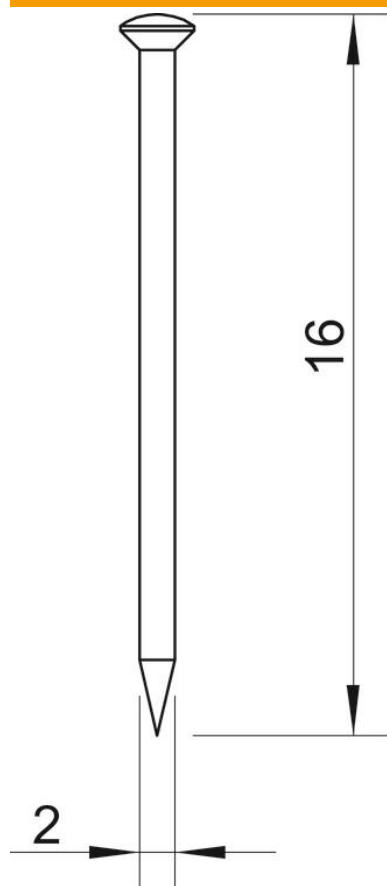

Edzett, kékre futtatott acél, lencsefejjel

St acél

BK felületkezelés nélkül

Törzsadatok

Cikkszám	3353168
Típus	362 16 BK
1. megnevezés	acélszeg
2. megnevezés	edzett
Gyártó	OBO
Méret	2x16mm
Anyag	acél
Felület	felületkezelés nélkül
Felületi szabvány	
Legkisebb eladási egység	1000
mennyiségegység	Darab
Súly	0,044 kg
súly-mértékegység	kg/100 darab

Muszaki adatlap

Acélszeg

Cikkszám: 3353168

Méretetek

hossz	16 mm
d méret	2 mm
L méret	16 mm

Műszaki adatok

Kivitel	Szeg
Csavarszeg kivitel edzett	nem igen
Fejforma	Lencsefej
Szárátmérő	2 mm