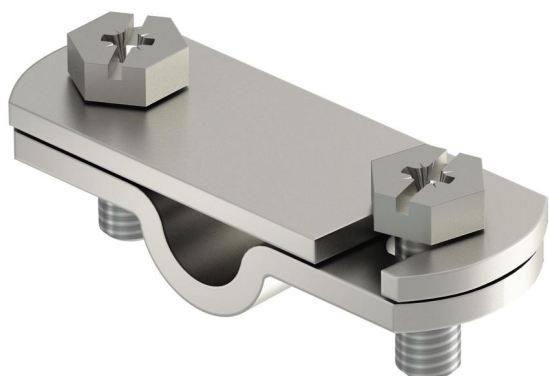

- A levezetőkön rögzíthető számtáblák, a mérési helyek azonosításához
- Univerzális feliratozás (például számok beütésével)

A2 rozsdamentes acél

Törzsadatok

Cikkszám	3049221
1. megnevezés	számtábla
2. megnevezés	elválasztási helyekhez
Gyártó	OBO
Méret	8-10mm
Anyag	rozsdamentes acél
Legkisebb eladási egység	5
mennyiségegység	Darab
Súly	5,6 kg
súly-mértékegység	kg/100 darab

Műszaki adatlap

Számtáblák, A2

Cikkszám: 3049221

Méreték

Műszaki adatok

Tartozékok fajtája
Illeszkedő méret

Jelölő címke
RD 8 - 10 / FL30 mm