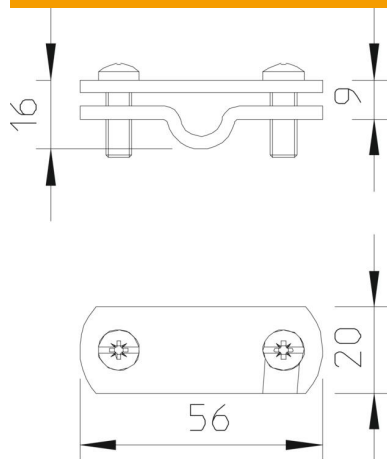

- A levezetőkön rögzíthető számtáblák, a mérési helyek azonosításához
- Univerzális feliratozás (például számok beütésével)

A2 rozsdamentes acél

Törzsadatok

Cikkszám	3049221
1. megnevezés	számtábla
2. megnevezés	elválasztási helyekhez
Gyártó	OBO
Méret	8-10mm
Anyag	rozsdamentes acél
Legkisebb eladási egység	5
mennyiségegység	Darab
Súly	5,6 kg
súly-mértékegység	kg/100 darab

Műszaki adatlap

Számtáblák, A2

Cikkszám: 3049221

Méreték

Műszaki adatok

Tartozékok fajtája
Illeszkedő méret

Jelölő címke
RD 8 - 10 / FL30 mm