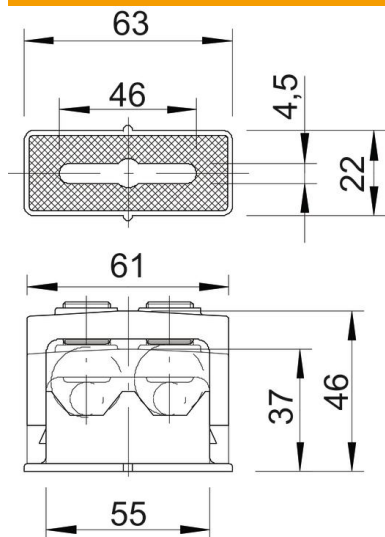

Muszaki adatlap

Greif-ISO-Schelle, 2-fach

Cikkszám: 2107031

Szorítócsavarok megbízható kábelrögzítést biztosítanak, ragasztható talppal, hosszanti furattal, M6 menetre felcsavarozható. A Polisztirol bilincsek falazatra és betonra történő ragasztásához laposvezetékekhez való 509 típusú Impu-Fix pillanatragasztót használjon.

PS polisztirol

Törzsadatok

Cikkszám	2107031
Típus	3041 2
1. megnevezés	Greif-ISO bilincs
2. megnevezés	2 kábel
Gyártó	OBO
Méret	16-24mm
Szín	világosszürke; RAL 7035
Anyag	Polisztirol
Legkisebb eladási egység	25
mennyiségegység	Darab
Súly	1,948 kg
súly-mértékegység	kg/100 darab

Muszaki adatlap

Greif-ISO-Schelle, 2-fach

Cikkszám: 2107031

Méreték

a méret	63 mm
a1 méret (mm)	46 mm
b méret	22 mm
b1 méret	4,5 mm
c méret	61 mm
d méret	37 mm
e méret	46 mm
f méret	55 mm

Műszaki adatok

Sorolható	nem
A kábelek/csövek száma	2
Rögzítési mód	Menetes furat
Halogénmentes	igen
Bepattintható egységek	igen
Ütésálló	igen
D befogási tartomány max.	24 mm
D befogási tartomány min.	16 mm