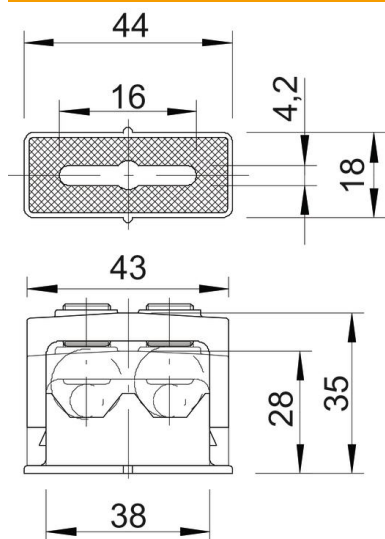

### Törzsadatok

Cikkszám	2107015
Típus	3040 2
1. megnevezés	Greif-ISO bilincs
2. megnevezés	2 kábel
Gyártó	OBO
Méret	6-16mm
Szín	világosszürke; RAL 7035
Anyag	Polisztirol
Legkisebb eladási egység	25
mennyiségegység	Darab
Súly	1,184 kg
súly-mértékegység	kg/100 darab

## Méretetek

a méret	44 mm
a1 méret (mm)	16 mm
b méret	18 mm
b1 méret	4,2 mm
c méret	43 mm
d méret	28 mm
e méret	35 mm
f méret	38 mm