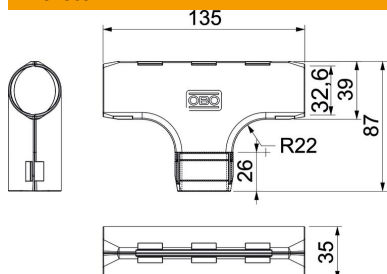

Muszaki adatlap

Quick-Pipe T-idom, fehér

Cikkszám: 2153957

A Quick-Pipe T-elem, mely két összepattintható félből áll, Quick-Pipe csőre ráhelyezve pattinthatók össze. Quick-Pipe vagy flexibilis csövekhez alkalmas. Szerszám nélküli nyitás és zárás. A Quick-Pipe T-elem -25 és +60°C között használható.

PP polipropilén

Törzsadatok

Cikkszám	2153957
Típus	3000 TMS M32 RW
1. megnevezés	Quick-Pipe T-leágazás
Gyártó	OBO
Méret	M32
Szín	hófehér; RAL 9010
Anyag	Polipropilén
Legkisebb eladási egység mennyiségegység	5 Darab
Súly	2,511 kg
súly-mértékegység	kg/100 darab

Muszaki adatlap

Quick-Pipe T-idom, fehér

Cikkszám: 2153957

Méretetek

B méret	39 mm
B2 méret	135 mm
d méret	32,6 mm
L méret	87 mm
L1 méret	26 mm
R méret	22 mm

Műszaki adatok

Kivitel	rugós
Alak	T-idom
Méret	M32
Halogénmentes	igen
Karmantyúval	nem
Szálhúzott felület	nem
Polírozott felület	nem
Alkalmazási hőmérséklet-tartomány max.	60 °C
Alkalmazási hőmérséklet-tartomány min.	0 °C