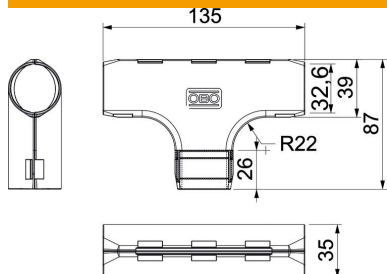

Muszaki adatlap

Quick-Pipe T-idom, világosszürke

Cikkszám: 2153845

A Quick-Pipe T-elem, mely két összepattintható félből áll, Quick-Pipe csőre ráhelyezve pattinthatók össze. Quick-Pipe vagy flexibilis csövekhez alkalmas. Szerszám nélküli nyitás és zárás. A Quick-Pipe T-elem -25 és +60°C között használható.

PP polipropilén

Törzsadatok

Cikkszám	2153845
Típus	3000 TMS M32 LGR
1. megnevezés	Quick-Pipe T-leágazás
Gyártó	OBO
Méret	M32
Szín	világosszürke; RAL 7035
Anyag	Polipropilén
Legkisebb eladási egység mennyiségegység	5
Súly	2,511 kg
súly-mértékegység	kg/100 darab

Műszaki adatlap

Quick-Pipe T-idom, világosszürke

Cikkszám: 2153845

Méretetek

B méret	39 mm
B2 méret	135 mm
d méret	32,6 mm
L méret	87 mm
L1 méret	26 mm
R méret	22 mm

Műszaki adatok

Kivitel	rugós
Alak	T-idom
Méret	M32
Halogénmentes	igen
Karmantyúval	nem
Szálhúzott felület	nem
Polírozott felület	nem
Alkalmazási hőmérséklet-tartomány max.	60 °C
Alkalmazási hőmérséklet-tartomány min.	0 °C