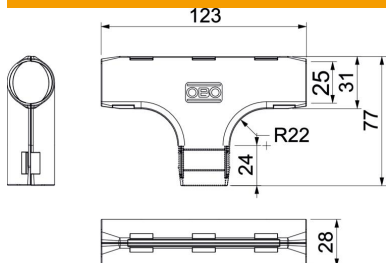

### Törzsadatok

Cikkszám	2153955
Típus	3000 TMS M25 RW
1. megnevezés	Quick-Pipe T-leágazás
Gyártó	OBO
Méret	M25
Szín	hófehér; RAL 9010
Anyag	Polipropilén
Legkisebb eladási egység mennyiségegység	5 Darab
Súly	1,978 kg
súly-mértékegység	kg/100 darab

## Méretetek

B méret	31 mm
B2 méret	123 mm
d méret	25 mm
L méret	77 mm
L1 méret	24 mm
R méret	22 mm