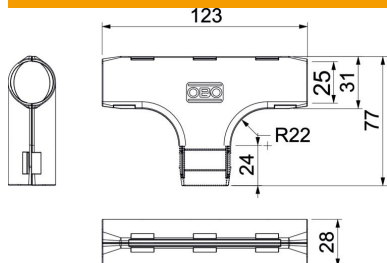

Muszaki adatlap

Quick-Pipe T-idom, világosszürke

Cikkszám: 2153843

A Quick-Pipe T-elem, mely két összepattintható félből áll, Quick-Pipe csőre ráhelyezve pattinthatók össze. Quick-Pipe vagy flexibilis csövekhez alkalmas. Szerszám nélküli nyitás és zárás. A Quick-Pipe T-elem -25 és +60°C között használható.

PP polipropilén

Törzsadatok

Cikkszám	2153843
Típus	3000 TMS M25 LGR
1. megnevezés	Quick-Pipe T-leágazás
Gyártó	OBO
Méret	M25
Szín	világosszürke; RAL 7035
Anyag	Polipropilén
Legkisebb eladási egység mennyiségegység	5 Darab
Súly	1,977 kg
súly-mértékegység	kg/100 darab

Muszaki adatlap

Quick-Pipe T-idom, világosszürke

Cikkszám: 2153843

Méretetek

B méret	31 mm
B2 méret	123 mm
d méret	25 mm
L méret	77 mm
L1 méret	24 mm
R méret	22 mm

Műszaki adatok

Kivitel	rugós
Alak	T-idom
Méret	M25
Halogénmentes	igen
Karmantyúval	nem
Szálhúzott felület	nem
Polírozott felület	nem
Alkalmazási hőmérséklet-tartomány max.	60 °C
Alkalmazási hőmérséklet-tartomány min.	0 °C