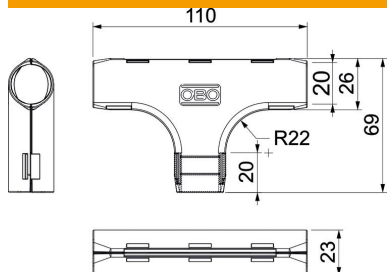

Muszaki adatlap

Quick-Pipe T-idom, világosszürke

Cikkszám: 2153841

A Quick-Pipe T-elem, mely két összepattintható félből áll, Quick-Pipe csőre ráhelyezve pattinthatók össze. Quick-Pipe vagy flexibilis csövekhez alkalmas. Szerszám nélküli nyitás és zárás. A Quick-Pipe T-elem -25 és +60°C között használható.

PP polipropilén

Törzsadatok

Cikkszám	2153841
Típus	3000 TMS M20 LGR
1. megnevezés	Quick-Pipe T-leágazás
Gyártó	OBO
Méret	M20
Szín	világosszürke; RAL 7035
Anyag	Polipropilén
Legkisebb eladási egység mennyiségegység	5 Darab
Súly	1,401 kg
súly-mértékegység	kg/100 darab

Muszaki adatlap

Quick-Pipe T-idom, világosszürke

Cikkszám: 2153841

Méretetek

B méret	26 mm
B2 méret	110 mm
d méret	20 mm
L méret	69 mm
L1 méret	20 mm
R méret	22 mm

Műszaki adatok

Kivitel	rugós
Alak	T-idom
Méret	M20
Halogénmentes	igen
Karmantyúval	nem
Szálhúzott felület	nem
Polírozott felület	nem
Alkalmazási hőmérséklet-tartomány max.	60 °C
Alkalmazási hőmérséklet-tartomány min.	0 °C