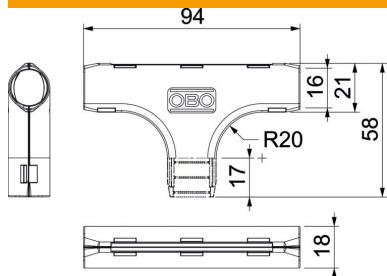

Muszaki adatlap

Quick-Pipe T-idom, fehér

Cikkszám: 2153951

A Quick-Pipe T-elem, mely két összepattintható félből áll, Quick-Pipe csőre ráhelyezve pattinthatók össze. Quick-Pipe vagy flexibilis csövekhez alkalmas. Szerszám nélküli nyitás és zárás. A Quick-Pipe T-elem -25 és +60°C között használható.

PP polipropilén

Törzsadatok

Cikkszám	2153951
Típus	3000 TMS M16 RW
1. megnevezés	Quick-Pipe T-leágazás
Gyártó	OBO
Méret	M16
Szín	hófehér; RAL 9010
Anyag	Polipropilén
Legkisebb eladási egység mennyiségegység	10 Darab
Súly	0,798 kg
súly-mértékegység	kg/100 darab

Muszaki adatlap

Quick-Pipe T-idom, fehér

Cikkszám: 2153951

Méretetek

B méret	21 mm
B2 méret	94 mm
d méret	16 mm
L méret	58 mm
L1 méret	17 mm
R méret	20 mm

Műszaki adatok

Kivitel	rugós
Alak	T-idom
Méret	M16
Halogénmentes	igen
Karmantyúval	nem
Szálhúzott felület	nem
Polírozott felület	nem
Alkalmazási hőmérséklet-tartomány max.	60 °C
Alkalmazási hőmérséklet-tartomány min.	0 °C