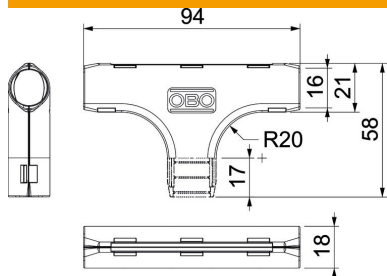

### Törzsadatok

Cikkszám	2153839
Típus	3000 TMS M16 LGR
1. megnevezés	Quick-Pipe T-leágazás
Gyártó	OBO
Méret	M16
Szín	világosszürke; RAL 7035
Anyag	Polipropilén
Legkisebb eladási egység mennyiségegység	10 Darab
Súly	0,798 kg
súly-mértékegység	kg/100 darab

### Méretetek

B méret	21 mm
B2 méret	94 mm
d méret	16 mm
L méret	58 mm
L1 méret	17 mm
R méret	20 mm