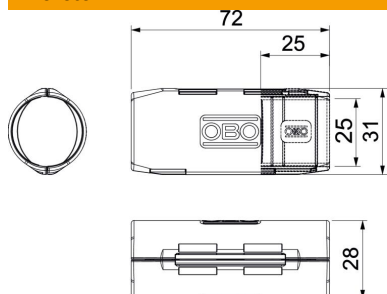

PP polipropilén

Törzsadatok

Cikkszám	2154085
Típus	3000 MMS M25 LGR
1. megnevezés	Quick-Pipe összekötő elem
Gyártó	OBO
Méret	M25
Szín	világosszürke; RAL 7035
Anyag	Polipropilén
Legkisebb eladási egység mennyiségegység	10 Darab
Súly	0,823 kg
súly-mértékegység	kg/100 darab

Muszaki adatlap

Quick-Pipe összekötő karmantyú, világosszürke

Cikkszám: 2154085

Méretek

B méret	31 mm
d méret	25 mm
L méret	72 mm
L1 méret	25 mm

Műszaki adatok

Méret	M25
Halogénmentes	igen
Polírozott felület	nem
Alkalmazási hőmérséklet-tartomány max.	60 °C
Alkalmazási hőmérséklet-tartomány min.	0 °C