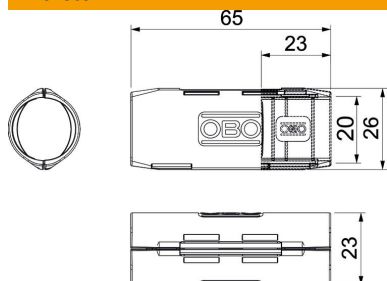

Muszaki adatlap

Quick-Pipe összekötő karmantyú, fehér

Cikkszám: 2154093

A Quick-Pipe műanyag összekötő karmantyú, hosszanti toldások kialakításához. Quick-Pipe vagy flexibilis csövekhez alkalmas. Szerszám nélküli nyitás és zárás. A Quick-Pipe összekötő karmantyú -25 és +60°C között használható.

PP polipropilén

Törzsadatok

Cikkszám	2154093
Típus	3000 MMS M20 RW
1. megnevezés	Quick-Pipe összekötő elem
Gyártó	OBO
Méret	M20
Szín	hófehér; RAL 9010
Anyag	Polipropilén
Legkisebb eladási egység mennyiségegység	10 Darab
Súly	0,581 kg
súly-mértékegység	kg/100 darab

Muszaki adatlap

Quick-Pipe összekötő karmantyú, fehér

Cikkszám: 2154093

Méretek

B méret	26 mm
d méret	20 mm
L méret	65 mm
L1 méret	23 mm

Műszaki adatok

Méret	M20
Halogénmentes	igen
Polírozott felület	nem
Alkalmazási hőmérséklet-tartomány max.	60 °C
Alkalmazási hőmérséklet-tartomány min.	0 °C