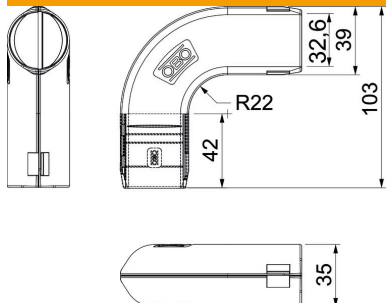

Muszaki adatlap

Quick-Pipe 90°-os idom, fehér

Cikkszám: 2154068

A Quick-Pipe 90°-os műanyag csőív, mely két összepattintható félből áll, Quick-Pipe csőre ráhelyezve pattinthatók össze. Quick-Pipe vagy flexibilis csövekhez alkalmas. Szerszám nélküli nyitás és zárás. A Quick-Pipe idom -25 és +60°C között használható.

PP polipropilén

Törzsadatok

Cikkszám	2154068
Típus	3000 BMS M32 RW
1. megnevezés	Quick-Pipe 90°-os könyök
Gyártó	OBO
Méret	M32
Szín	hófehér; RAL 9010
Anyag	Polipropilén
Legkisebb eladási egység mennyiségegység	5 Darab
Súly	2,035 kg
súly-mértékegység	kg/100 darab

Muszaki adatlap

Quick-Pipe 90°-os idom, fehér

Cikkszám: 2154068

Méretetek

B méret	38,8 mm
d méret	32,6 mm
L méret	103 mm
L1 méret	42 mm
R méret	22 mm

Műszaki adatok

Kivitel	rugós
Rugalmas	nem
Halogénmentes	igen
Ellenőrző nyílással és fedéllel	nem
Karmantyúval	nem
Szálhúzott felület	nem
Polírozott felület	nem
Alkalmazási hőmérséklet-tartomány max.	60 °C
Alkalmazási hőmérséklet-tartomány min.	0 °C
A csőív szöge	90 °
Kétrészes	igen