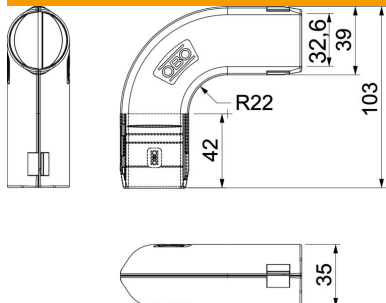

Muszaki adatlap

Quick-Pipe 90°-os idom, világosszürke

Cikkszám: 2154058

A Quick-Pipe 90°-os műanyag csőív, mely két összepattintható félből áll, Quick-Pipe csőre ráhelyezve pattinthatók össze. Quick-Pipe vagy flexibilis csövekhez alkalmas. Szerszám nélküli nyitás és zárás. A Quick-Pipe idom -25 és +60°C között használható.

PP polipropilén

Törzsadatok

Cikkszám	2154058
Típus	3000 BMS M32 LGR
1. megnevezés	Quick-Pipe 90°-os könyök
Gyártó	OBO
Méret	M32
Szín	világosszürke; RAL 7035
Anyag	Polipropilén
Legkisebb eladási egység mennyiségegység	5 Darab
Súly	2,035 kg
súly-mértékegység	kg/100 darab

Muszaki adatlap

Quick-Pipe 90°-os idom, világosszürke

Cikkszám: 2154058

Méretetek

B méret	38,8 mm
d méret	32,6 mm
L méret	103 mm
L1 méret	42 mm
R méret	22 mm

Műszaki adatok

Kivitel	rugós
Rugalmas	nem
Halogénmentes	igen
Ellenőrző nyílással és fedéllel	nem
Karmantyúval	nem
Szálhúzott felület	nem
Polírozott felület	nem
Alkalmazási hőmérséklet-tartomány max.	60 °C
Alkalmazási hőmérséklet-tartomány min.	0 °C
A csőív szöge	90 °
Kétrészes	igen