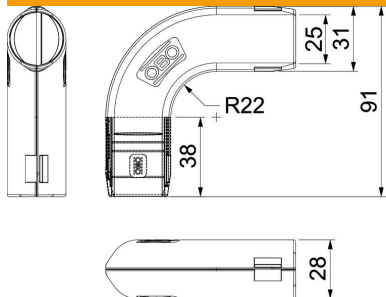

## Törzsadatok

Cikkszám	2154066
Típus	3000 BMS M25 RW
1. megnevezés	Quick-Pipe 90°-os könyök
Gyártó	OBO
Méret	M25
Szín	hófehér; RAL 9010
Anyag	Polipropilén
Legkisebb eladási egység mennyiségegység	5 Darab
Súly	1,514 kg
súly-mértékegység	kg/100 darab

## Méretetek

B méret	31,2 mm
d méret	25 mm
L méret	91 mm
L1 méret	38 mm
R méret	22 mm