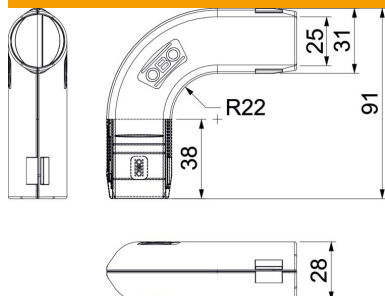

### Törzsadatok

Cikkszám	2154056
Típus	3000 BMS M25 LGR
1. megnevezés	Quick-Pipe 90°-os könyök
Gyártó	OBO
Méret	M25
Szín	világosszürke; RAL 7035
Anyag	Polipropilén
Legkisebb eladási egység mennyiségegység	5 Darab
Súly	1,514 kg
súly-mértékegység	kg/100 darab

## Méretek

B méret	31,2 mm
d méret	25 mm
L méret	91 mm
L1 méret	38 mm
R méret	22 mm