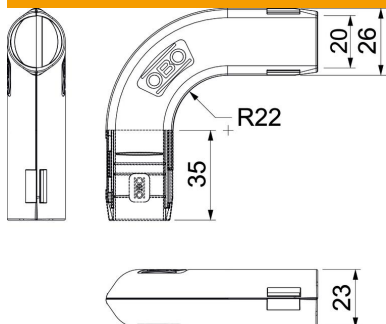

Muszaki adatlap

Quick-Pipe 90°-os idom, fehér

Cikkszám: 2154064

A Quick-Pipe 90°-os műanyag csőív, mely két összepattintható félből áll, Quick-Pipe csőre ráhelyezve pattinthatók össze. Quick-Pipe vagy flexibilis csövekhez alkalmas. Szerszám nélküli nyitás és zárás. A Quick-Pipe idom -25 és +60°C között használható.

PP polipropilén

Törzsadatok

Cikkszám	2154064
Típus	3000 BMS M20 RW
1. megnevezés	Quick-Pipe 90°-os könyök
Gyártó	OBO
Méret	M20
Szín	hófehér; RAL 9010
Anyag	Polipropilén
Legkisebb eladási egység mennyiségegység	5 Darab
Súly	1,103 kg
súly-mértékegység	kg/100 darab

Muszaki adatlap

Quick-Pipe 90°-os idom, fehér

Cikkszám: 2154064

Méretetek

B méret	26,3 mm
d méret	20 mm
L méret	83,2 mm
L1 méret	35 mm
R méret	22 mm

Műszaki adatok

Kivitel	rugós
Rugalmas	nem
Halogénmentes	igen
Ellenőrző nyílással és fedéllel	nem
Karmantyúval	nem
Szálhúzott felület	nem
Polírozott felület	nem
Alkalmazási hőmérséklet-tartomány max.	60 °C
Alkalmazási hőmérséklet-tartomány min.	0 °C
A csőív szöge	90 °
Kétrészes	igen