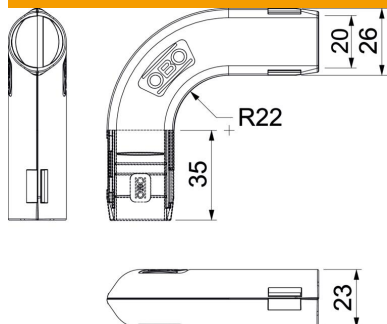

Muszaki adatlap

Quick-Pipe 90°-os idom, világosszürke

Cikkszám: 2154054

A Quick-Pipe 90°-os műanyag csőív, mely két összepattintható félből áll, Quick-Pipe csőre ráhelyezve pattinthatók össze. Quick-Pipe vagy flexibilis csövekhez alkalmas. Szerszám nélküli nyitás és zárás. A Quick-Pipe idom -25 és +60°C között használható.

PP polipropilén

Törzsadatok

Cikkszám	2154054
Típus	3000 BMS M20 LGR
1. megnevezés	Quick-Pipe 90°-os könyök
Gyártó	OBO
Méret	M20
Szín	világosszürke; RAL 7035
Anyag	Polipropilén
Legkisebb eladási egység mennyiségegység	5 Darab
Súly	1,103 kg
súly-mértékegység	kg/100 darab

Muszaki adatlap

Quick-Pipe 90°-os idom, világosszürke

Cikkszám: 2154054

Méretetek

B méret	26,3 mm
d méret	20 mm
L méret	83,2 mm
L1 méret	35 mm
R méret	22 mm

Műszaki adatok

Kivitel	rugós
Rugalmas	nem
Halogénmentes	igen
Ellenőrző nyílással és fedéllel	nem
Karmantyúval	nem
Szálhúzott felület	nem
Polírozott felület	nem
Alkalmazási hőmérséklet-tartomány max.	60 °C
Alkalmazási hőmérséklet-tartomány min.	0 °C
A csőív szöge	90 °
Kétrészes	igen