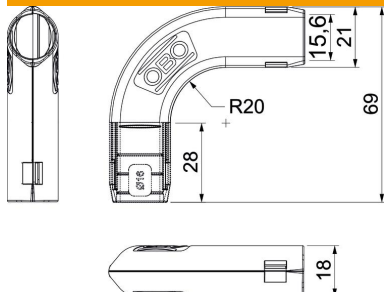

Muszaki adatlap

Quick-Pipe 90°-os idom, világosszürke

Cikkszám: 2154052

A Quick-Pipe 90°-os műanyag csőív, mely két összepattintható félből áll, Quick-Pipe csőre ráhelyezve pattinthatók össze. Quick-Pipe vagy flexibilis csövekhez alkalmas. Szerszám nélküli nyitás és zárás. A Quick-Pipe idom -25 és +60°C között használható.

PP polipropilén

Törzsadatok

Cikkszám	2154052
Típus	3000 BMS M16 LGR
1. megnevezés	Quick-Pipe 90°-os könyök
Gyártó	OBO
Méret	M16
Szín	világosszürke; RAL 7035
Anyag	Polipropilén
Legkisebb eladási egység mennyiségegység	10 Darab
Súly	0,592 kg
súly-mértékegység	kg/100 darab

Muszaki adatlap

Quick-Pipe 90°-os idom, világosszürke

Cikkszám: 2154052

Méretek

B méret	21,4 mm
d méret	15,6 mm
L méret	69 mm
L1 méret	28 mm
R méret	20 mm

Műszaki adatok

Kivitel	rugós
Rugalmas	nem
Halogénmentes	igen
Ellenőrző nyílással és fedéllel	nem
Karmantyúval	nem
Szálhúzott felület	nem
Polírozott felület	nem
Alkalmazási hőmérséklet-tartomány max.	60 °C
Alkalmazási hőmérséklet-tartomány min.	0 °C
A csőív szöge	90 °
Kétrészes	igen