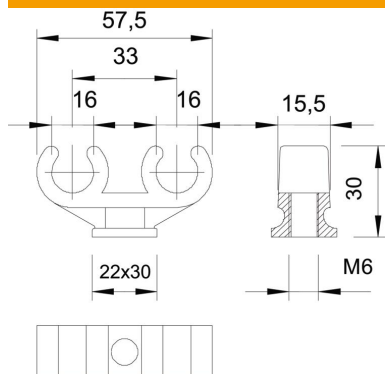

### Törzsadatok

Cikkszám	2140683
Típus	2962 2x16
1. megnevezés	talpas szorítobilincs
2. megnevezés	2 kábel
Gyártó	OBO
Méret	15-16mm
Szín	világosszürke; RAL 7035
Anyag	Polipropilén
Legkisebb eladási egység	50
menyiségegység	Darab
Súly	0,809 kg
súly-mértékegység	kg/100 darab

### Méretetek

A méret	57,5 mm
B méret	15,5 mm
C méret	20 x 33 mm
H méret	30 mm
L méret	33 mm

### Műszaki adatok

A kábelek/csövek száma	2
Kivitel	kétrétegű
Rögzítési mód	Menetes csatlakozás
Tűzvédelmi területen használható	nem
Méret	15/16 + 15/16
Halogénmentes	igen
Műanyag köpenyű	nem
Névleges átmérő	14,7 mm
D befogási tartomány max.	16 mm
D befogási tartomány min.	15 mm
UV-álló	nem