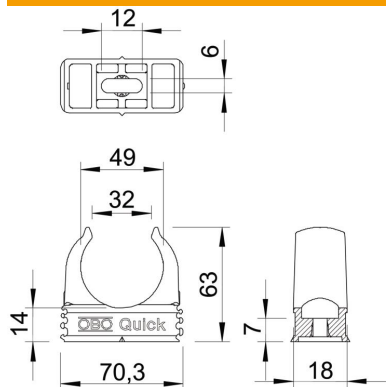

Muszaki adatlap

Quick bilincs, fekete

Cikkszám: 2149579

Rögzítőbilincs metrikus acélpáncélcsővekhez, középnehéz és nehéz kivitelű műanyag csövekhez valamint Quick-Pipe védőcsövekhez. Univerzális rögzítési lehetőségek oldalfalra és mennyezetre, beltéren és védett kültéren egyaránt. Facsavarral vagy beütő tiplivel történő szerelésnél hosszanti furat az oldalirányú pozicionáláshoz. Szerszám nélküli csőrögzítés. M16-M32 méret felcsavarozható M6 menetre. Ajánlott rögzítési távolság 50-60 cm, a max. kihúzási értékeket 20 °C szobahőmérsékleten lásd a táblázatban.

PP polipropilén

Törzsadatok

Cikkszám	2149579
Típus	2955 M50 SW
1. megnevezés	Quick rögzítőbilincs
Gyártó	OBO
Méret	M50
Szín	fekete; RAL 9005
Anyag	Polipropilén
Legkisebb eladási egység	25
mennyiségegység	Darab
Súly	1,454 kg
súly-mértékegység	kg/100 darab

Muszaki adatlap

Quick bilincs, fekete

Cikkszám: 2149579

Méretetek

A méret	70,3 mm
B méret	18 mm
C méret	32 mm
D méret	49 mm
e méret	12 mm
F méret	6 mm
h méret	14 mm
H méret	63 mm

Műszaki adatok

Sorolható	igen
A kábelek/csövek száma	1
Kihúzási értékek	135 N
Rögzítési mód	Menetes furat
Lezárt	nem
Halogénmentes	igen
Mit Einlage	nem
Névleges méret/szöveg	M50
Szerelés bilinccsel	Durchgangsloch,_auf_M6_Gewinde_aufschraubbar
UV-álló	nem