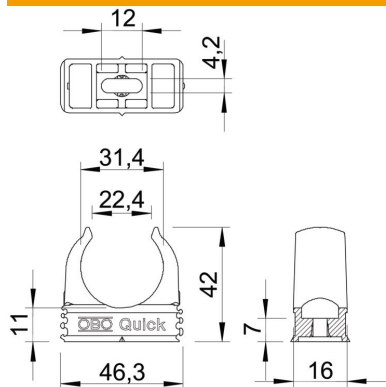

Muszaki adatlap

Quick bilincs, fekete

Cikkszám: 2149571

Rögzítőbilincs metrikus acélpáncélcsővekhez, középnehéz és nehéz kivitelű műanyag csövekhez valamint Quick-Pipe védőcsövekhez. Univerzális rögzítési lehetőségek oldalfalra és mennyezetre, beltéren és védett kültéren egyaránt. Facsavarral vagy beütő tiplivel történő szerelésnél hosszanti furat az oldalirányú pozicionáláshoz. Szerszám nélküli csörögztítés. M16-M32 méret felcsavarozható M6 menetre. Ajánlott rögzítési távolság 50-60 cm, a max. kihúzási értékeket 20 °C szobahőmérsékleten lásd a táblázatban.

PP polipropilén

Törzsadatok

Cikkszám	2149571
Típus	2955 M32 SW
1. megnevezés	Quick rögzítőbilincs
Gyártó	OBO
Méret	M32
Szín	fekete; RAL 9005
Anyag	Polipropilén
Legkisebb eladási egység	50
mennyiségegység	Darab
Súly	0,63 kg
súly-mértékegység	kg/100 darab

Muszaki adatlap

Quick bilincs, fekete

Cikkszám: 2149571

Méretetek

A méret	46,3 mm
B méret	16 mm
C méret	22,4 mm
D méret	31,4 mm
e méret	12 mm
F méret	4,2 mm
h méret	11 mm
H méret	42 mm

Műszaki adatok

Sorolható	igen
A kábelek/csövek száma	1
Kihúzási értékek	100 N
Rögzítési mód	Menetes furat
Lezárt	nem
Halogénmentes	igen
Mit Einlage	nem
Névleges méret/szöveg	M32
Szerelés bilinccsel	Durchgangsloch,_auf_M6_Gewinde_aufschraubbar
UV-álló	nem