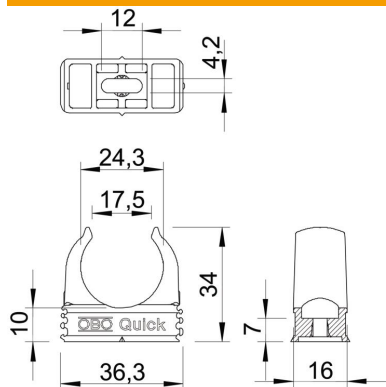

Muszaki adatlap

Quick bilincs, fekete

Cikkszám: 2149567

Rögzítőbilincs metrikus acélpáncélcsővekhez, középnehéz és nehéz kivitelű műanyag csövekhez valamint Quick-Pipe védőcsövekhez. Univerzális rögzítési lehetőségek oldalfalra és mennyezetre, beltéren és védett kültéren egyaránt. Facsavarral vagy beütő tiplivel történő szerelésnél hosszanti furat az oldalirányú pozicionáláshoz. Szerszám nélküli csőrögzítés. M16-M32 méret felcsavarozható M6 menetre. Ajánlott rögzítési távolság 50-60 cm, a max. kihúzási értékeket 20 °C szobahőmérsékleten lásd a táblázatban.

PP polipropilén

Törzsadatok

Cikkszám	2149567
Típus	2955 M25 SW
1. megnevezés	Quick rögzítőbilincs
Gyártó	OBO
Méret	M25
Szín	fekete; RAL 9005
Anyag	Polipropilén
Legkisebb eladási egység	100
mennyiségegység	Darab
Súly	0,43 kg
súly-mértékegység	kg/100 darab

Muszaki adatlap

Quick bilincs, fekete

Cikkszám: 2149567

Méretetek

A méret	36,3 mm
B méret	16 mm
C méret	17,5 mm
D méret	24,3 mm
e méret	12 mm
F méret	4,2 mm
h méret	10 mm
H méret	34 mm

Műszaki adatok

Sorolható	igen
A kábelek/csövek száma	1
Kihúzási értékek	90 N
Rögzítési mód	Menetes furat
Lezárt	nem
Halogénmentes	igen
Mit Einlage	nem
Névleges méret/szöveg	M25
Szerelés bilinccsel	Durchgangsloch,_auf_M6_Gewinde_aufschraubbar
UV-álló	nem