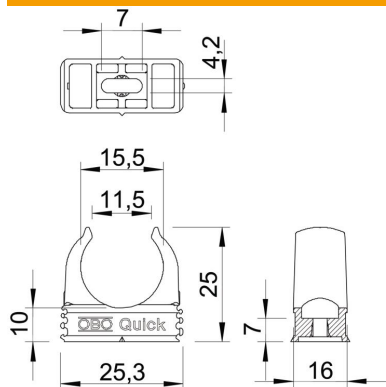

## Quick bilincs, fekete

Cikkszám: 2149559

Rögzítőbilincs metrikus acélpáncélcsövekhez, középnehéz és nehéz kivitelű műanyag csövekhez valamint Quick-Pipe védőcsövekhez. Univerzális rögzítési lehetőségek oldalfalra és mennyezetre, beltéren és védett kültéren egyaránt. Facsavarral vagy beütő tiplivel történő szerelésnél hosszanti furat az oldalirányú pozicionáláshoz. Szerszám nélküli csörögztítés. M16-M32 méret felcsavarozható M6 menetre. Ajánlott rögzítési távolság 50-60 cm, a max. kihúzási értékeket 20 °C szobahőmérsékleten lásd a táblázatban.

### Törzsadatok

Cikkszám	2149559
1. megnevezés	Quick rögzítőbilincs
Gyártó	OBO
Méret	M16
Szín	fekete; RAL 9005
Anyag	Polipropilén
Legkisebb eladási egység	100
mennyiségegység	Darab
Súly	0,252 kg
súly-mértékegység	kg/100 darab

## Méretetek

A méret	25,3 mm
B méret	16 mm
C méret	11,5 mm
D méret	15,5 mm
e méret	7 mm
F méret	4,2 mm
h méret	10 mm
H méret	25 mm

## Műszaki adatok

Sorolható	igen
A kábelek/csövek száma	1
Kihúzási értékek	65 N
Rögzítési mód	Menetes furat
Lezárt	nem
Halogénmentes	igen
Mit Einlage	nem
Névleges méret/szöveg	M16
Szerelés bilinccsel	Durchgangsloch,_auf_M6_Gewinde_aufschraubbar
UV-álló	nem