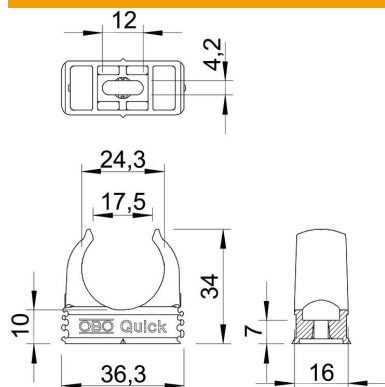

## Quick rögzítőbilincs, lángálló, kőszürke

Cikkszám: 2149315

Lángálló rögzítőbilincs metrikus acélpáncélcsővekhez, középnehéz és nehéz kivitelű műanyag csövekhez valamint Quick-Pipe védőcsövekhez. Univerzális rögzítési lehetőségek oldalfalra és mennyezetre, beltéren és védett kültéren egyaránt. Facsavarral vagy beütő tiplivel történő szerelésnél hosszanti furat az oldalirányú pozicionáláshoz. Szerszám nélküli csörögztetés. M16-M32 méret felcsavarozható M6 menetre. Ajánlott rögzítési távolság 50-60 cm, a max. kihúzási értékeket 20 °C szobahőmérsékleten lásd a táblázatban.

### Törzsadatok

Cikkszám	2149315
Típus	2955 F M25 STGR
1. megnevezés	Quick rögzítőbilincs
2. megnevezés	lángálló
Gyártó	OBO
Méret	M25
Szín	kőszürke; RAL 7030
Anyag	Polipropilén
Legkisebb eladási egység	100
mennyiségegység	Darab
Súly	0,43 kg
súly-mértékegység	kg/100 darab

## Méretetek

A méret	36,3 mm
B méret	16 mm
C méret	17,5 mm
D méret	24,3 mm
e méret	12 mm
F méret	4,2 mm
h méret	10 mm
H méret	34 mm

## Műszaki adatok

Sorolható	igen
A kábelek/csövek száma	1
Kihúzási értékek	90 N
Rögzítési mód	Menetes furat
lángálló	VDE 0471/DIN 695 2-1, vizsgálati hőmérséklet: 750 °C
Lezárt	nem
Halogénmentes	igen
Mit Einlage	nem
Névleges méret/szöveg	M25
Szerelés bilinccsel	Durchgangsloch,_auf_M6_Gewinde_aufschraubbar
UV-álló	nem