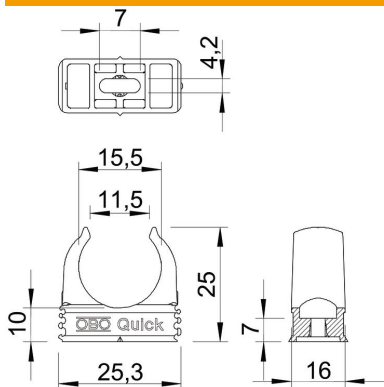

Muszaki adatlap

Quick rögzítőbilincs, lángálló, kőszürke

Cikkszám: 2149303

Lángálló rögzítőbilincs metrikus acélpáncélcsővekhez, középnehéz és nehéz kivitelű műanyag csövekhez valamint Quick-Pipe védőcsövekhez. Univerzális rögzítési lehetőségek oldalfalra és mennyezetre, beltéren és védett kültéren egyaránt. Facsavarral vagy beütő tiplivel történő szerelésnél hosszanti furat az oldalirányú pozicionáláshoz. Szerszám nélküli csörögztetés. M16-M32 méret felcsavarozható M6 menetre. Ajánlott rögzítési távolság 50-60 cm, a max. kihúzási értékeket 20 °C szobahőmérsékleten lásd a táblázatban.

PP polipropilén

Törzsadatok

Cikkszám	2149303
Típus	2955 F M16 STGR
1. megnevezés	Quick rögzítőbilincs
2. megnevezés	lángálló
Gyártó	OBO
Méret	M16
Szín	kőszürke; RAL 7030
Anyag	Polipropilén
Legkisebb eladási egység	100
mennyiségegység	Darab
Súly	0,252 kg
súly-mértékegység	kg/100 darab

Muszaki adatlap

Quick rögzítőbilincs, lángálló, kőszürke

Cikkszám: 2149303

Méretetek

A méret	25,3 mm
B méret	16 mm
C méret	11,5 mm
D méret	15,5 mm
e méret	7 mm
F méret	4,2 mm
h méret	10 mm
H méret	25 mm

Műszaki adatok

Sorolható	igen
A kábelek/csövek száma	1
Kihúzási értékek	65 N
Rögzítési mód	Menetes furat
lángálló	VDE 0471/DIN 695 2-1, vizsgálati hőmérséklet: 750 °C
Lezárt	nem
Halogénmentes	igen
Mit Einlage	nem
Névleges méret/szöveg	M16
Szerelés bilinccsel	Durchgangsloch,_auf_M6_Gewinde_aufschraubbar
UV-álló	nem