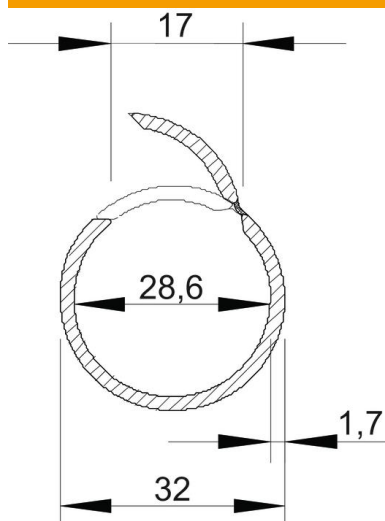

Muszaki adatlap

Quick-Pipe védőcső, világosszürke

Cikkszám: 2153939

Nyitható Quick-Pipe műanyag védőcső, kábelek és vezetékek utólagos védelméhez, beltéri és védett kültéri területeken. Falra és mennyezetre szerelhető Quick-, Star-Quick és Multi-Quick bilincsekkel. Szerszám nélkül nyitható és zárható egy fordítással a bilincsben. A Quick-Pipe védőcső -25 és +60°C között használható.

PVC polivinil-klorid

Törzsadatok

| | |
|---|-------------------------|
| Cikkszám | 2153939 |
| Típus | 2953 M32 LGR |
| 1. megnevezés | Quick-Pipe védőcső |
| Gyártó | OBO |
| Méret | M32 |
| Szín | világosszürke; RAL 7035 |
| Anyag | Poli(vinil-klorid) |
| Legkisebb eladási egység mennyiségegység | 20 méter |
| Súly | 21,5 kg |
| súly-mértékegység | kg/100 m |

Muszaki adatlap

Quick-Pipe védőcső, világosszürke

Cikkszám: 2153939

Méreték

| | |
|--------------|----------|
| hossz | 2 000 mm |
| C méret | 17 mm |
| D méret | 32 mm |
| m méret (mm) | 28,6 |
| t méret | 1,7 mm |