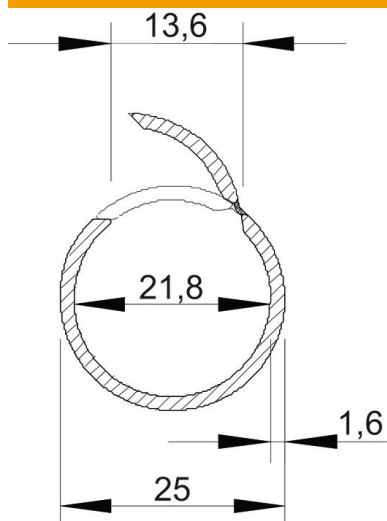

### Törzsadatok

Cikkszám	2153966
Típus	2953 M25 RW
1. megnevezés	Quick-Pipe védőcső
Gyártó	OBO
Méret	M25
Szín	hófehér; RAL 9010
Anyag	Poli(vinil-klorid)
Legkisebb eladási egység	30
mennyiségegység	méter
Súly	16 kg
súly-mértékegység	kg/100 m

### Méreték

hossz	2 000 mm
C méret	13.6 mm
D méret	25 mm
m méret (mm)	21,8
t méret	1,6 mm