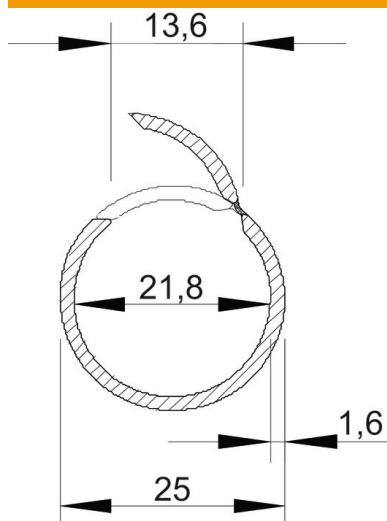

Muszaki adatlap

Quick-Pipe védőcső, világosszürke

Cikkszám: 2153920

Nyitható Quick-Pipe műanyag védőcső, kábelek és vezetékek utólagos védelméhez, beltéri és védett kültéri területeken. Falra és mennyezetre szerelhető Quick-, Star-Quick és Multi-Quick bilincsekkel. Szerszám nélkül nyitható és zárható egy fordítással a bilincsben. A Quick-Pipe védőcső -25 és +60°C között használható.

PVC polivinil-klorid

Törzsadatok

Cikkszám	2153920
Típus	2953 M25 LGR
1. megnevezés	Quick-Pipe védőcső
Gyártó	OBO
Méret	M25
Szín	világosszürke; RAL 7035
Anyag	Poli(vinil-klorid)
Legkisebb eladási egység	30
mennyiségegység	méter
Súly	16 kg
súly-mértékegység	kg/100 m

Muszaki adatlap

Quick-Pipe védőcső, világosszürke

Cikkszám: 2153920

Méreték

hossz	2 000 mm
C méret	13,6 mm
D méret	25 mm
m méret (mm)	21,8
t méret	1,6 mm

Műszaki adatok

Vakolaton kívüli	igen
Lángálló kivétel	nem
Betonba szerelés	nem
Méret	M25
Halogénmentes	nem
Szerelés fára	igen
Telepítés talajban	nem
Kültéri szerelés	nem
Osztályozási kód	0
Gép- és berendezés-telepítés	igen
Karmantyúval	nem
Alkalmazási hőmérséklet-tartomány max.	60 °C
Alkalmazási hőmérséklet-tartomány min.	-25 °C
Padló alatti szerelés (esztrich)	nem
.	nem