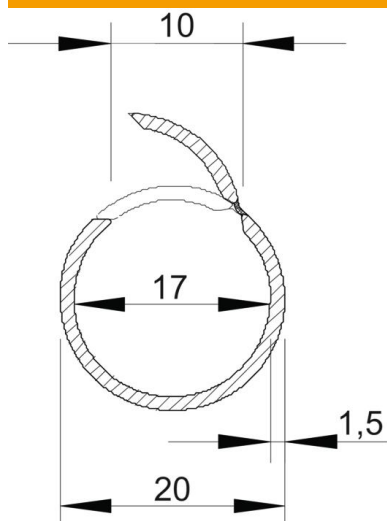

Muszaki adatlap

Quick-Pipe védőcső, fehér

Cikkszám: 2153963

Nyitható Quick-Pipe műanyag védőcső, kábelek és vezetékek utólagos védelméhez, beltéri és védett kültéri területeken. Falra és mennyezetre szerelhető Quick-, Star-Quick és Multi-Quick bilincsekkel. Szerszám nélkül nyitható és zárható egy fordítással a bilincsben. A Quick-Pipe védőcső -25 és +60°C között használható.

PVC polivinil-klorid

Törzsadatok

Cikkszám	2153963
Típus	2953 M20 RW
1. megnevezés	Quick-Pipe védőcső
Gyártó	OBO
Méret	M20
Szín	hófehér; RAL 9010
Anyag	Poli(vinil-klorid)
Legkisebb eladási egység	40
mennyiségegység	méter
Súly	11,5 kg
súly-mértékegység	kg/100 m

Muszaki adatlap

Quick-Pipe védőcső, fehér

Cikkszám: 2153963

Méreték

hossz	2 000 mm
C méret	10 mm
D méret	20 mm
m méret (mm)	17
t méret	1,5 mm

Műszaki adatok

Vakolaton kívüli	igen
Lángálló kivétel	nem
Betonba szerelés	nem
Méret	M20
Halogénmentes	nem
Szerelés fára	igen
Telepítés talajban	nem
Kültéri szerelés	nem
Osztályozási kód	0
Gép- és berendezés-telepítés	igen
Karmantyúval	nem
Alkalmazási hőmérséklet-tartomány max.	60 °C
Alkalmazási hőmérséklet-tartomány min.	-25 °C
Padló alatti szerelés (esztrich)	nem
.	nem