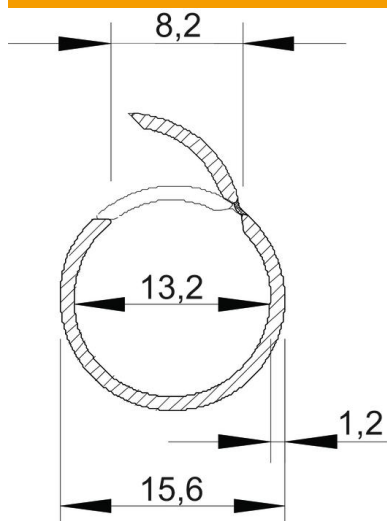

Muszaki adatlap

Quick-Pipe védőcső, világosszürke

Cikkszám: 2153904

Nyitható Quick-Pipe műanyag védőcső, kábelek és vezetékek utólagos védelméhez, beltéri és védett kültéri területeken. Falra és mennyezetre szerelhető Quick-, Star-Quick és Multi-Quick bilincsekkel. Szerszám nélkül nyitható és zárható egy fordítással a bilincsben. A Quick-Pipe védőcső -25 és +60°C között használható.

PVC polivinil-klorid

Törzsadatok

Cikkszám	2153904
1. megnevezés	Quick-Pipe védőcső
Gyártó	OBO
Méret	M16
Szín	világosszürke; RAL 7035
Anyag	Poli(vinil-klorid)
Legkisebb eladási egység	50
menyiségegység	méter
Súly	7 kg
súly-mértékegység	kg/100 m

Muszaki adatlap

Quick-Pipe védőcső, világosszürke

Cikkszám: 2153904

Méreték

hossz	2 000 mm
C méret	8,2 mm
D méret	15,6 mm
m méret (mm)	13,2
t méret	1,2 mm

Műszaki adatok

Vakolaton kívüli	igen
Lángálló kivétel	nem
Betonba szerelés	nem
Méret	M16
Halogénmentes	nem
Szerelés fára	igen
Telepítés talajban	nem
Kültéri szerelés	nem
Osztályozási kód	0
Gép- és berendezés-telepítés	igen
Karmantyúval	nem
Alkalmazási hőmérséklet-tartomány max.	60 °C
Alkalmazási hőmérséklet-tartomány min.	-25 °C
Padló alatti szerelés (esztrich)	nem
.	nem