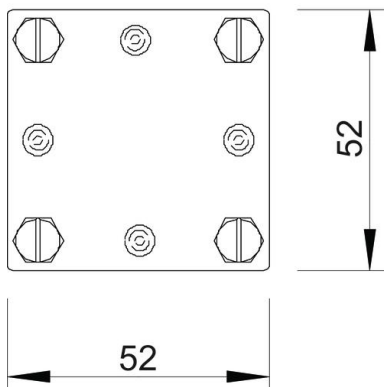

Muszaki adatlap

Keresztösszekötő szalagokhoz

Cikkszám: 5314534

- Megfelel az MSZ EN 62305-3 követelményeinek
- Max.: FL 30 x FL 30
- Betétlemez nélkül
- 4 db M6 x 20 (F) hatlapfejű csavarral

St acél

FT merítetten tűzihorganyzott

Törzsadatok

Cikkszám	5314534
Típus	255 A-FL30 FT
1. megnevezés	keresztösszekötő
2. megnevezés	betétlemez nélkül
Gyártó	OBO
Méret	30mm
Anyag	acél
Felület	merítetten tűzihorganyzott
Felületi szabvány	DIN EN ISO 1461
Legkisebb eladási egység	20
mennyiségegység	Darab
Súly	11,5 kg
súly-mértékegység	kg/100 darab

Muszaki adatlap

Keresztösszekötő szalagokhoz

Cikkszám: 5314534

Méretek

A méret	52 mm
B méret	52 mm

Műszaki adatok

A rögzítőcsavar fajtája	Hatlapfejű csavar
A csatlakozás módja	Keresztösszekötő
Villámáram-szilárdság	H/100 kA
Alkalmas csatlakozáshoz	Szalag FI 30 / FI 30
Illeszkedő méret	max. FL30 mm
Közbenső lap	nem