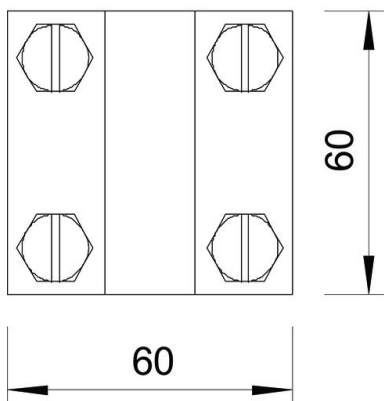

Törzsadatok

Cikkszám	5312655
Típus	252 8-10XFL30 FT
1. megnevezés	keresztösszekötő
Gyártó	OBO
Méret	8-10mm
Anyag	acél
Felület	merítetten tűzihorganyzott
Felületi szabvány	DIN EN ISO 1461
Legkisebb eladási egység mennyiségegység	25 Darab
Súly	28,5 kg
súly-mértékegység	kg/100 darab

Muszaki adatlap

Keresztösszekötő huzalokhoz és szalagokhoz, FT

Cikkszám: 5312655

Méretek

A méret	60 mm
B méret	60 mm

Műszaki adatok

A rögzítőcsavar fajtája	Hatlapfejű csavar
A csatlakozás módja	Keresztösszekötő
Villámáram-szilárdság	H/100 kA
Alkalmos csatlakozáshoz	Huzal Rd 8-10 / szalag FI 30
Illeszkedő méret	Rd 8-10/FL30 mm
Közbenső lap	nem