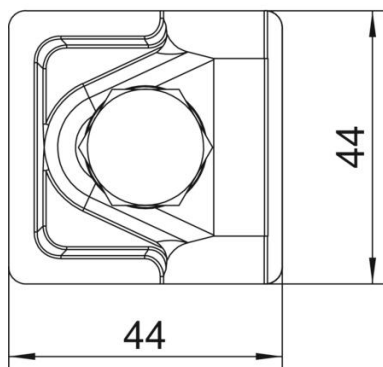

Alu alumínium

Törzsadatok

Cikkszám	5311713
Típus	249 B ALU
1. megnevezés	VARIO gyorsösszekötő
Gyártó	OBO
Méret	44x44mm
Anyag	Alumínium
Legkisebb eladási egység	100
mennyiségegység	Darab
Súly	7,25 kg
súly-mértékegység	kg/100 darab

Muszaki adatlap

Vario gyorsösszekötő, ALU

Cikkszám: 5311713

Méretek

A méret 44 mm

Műszaki adatok

A rögzítőcsavar fajtája	Hatlapfejű csavar
A csatlakozás módja	Többcélú összekötő kapocs
Villámáram-szilárdság	H/100 kA
Alkalmos csatlakozáshoz	Huzal Rd 8-10 / Rd 8-10
Illeszkedő méret	Rd 8-10 mm
Körvezető-átmérő 1. vezető max.	10 mm
Körvezető-átmérő 1. vezető min.	8 mm
Körvezető-átmérő 2. vezető max.	10 mm
Körvezető-átmérő 2. vezető min.	8 mm
Közbenső lap	nem