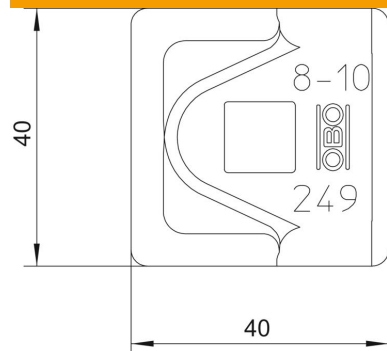

## Törzsadatok

Cikkszám	5311554
Típus	249 8-10 VA-OT
1. megnevezés	Gyorsösszekötő
2. megnevezés	Betét
Gyártó	OBO
Méret	40x40mm
Anyag	rozsdamentes acél, 1.4301
Legkisebb eladási egység mennyiségegység	100 Darab
Súly	3,13 kg
súly-mértékegység	kg/100 darab

# Műszaki adatlap

Csatlakozókapocs Rd 8-10-hez, VA

Cikkszám: 5311554

## Méret

A méret | 40 mm

## Műszaki adatok

Illeszkedő méret | Rd 8-10 mm