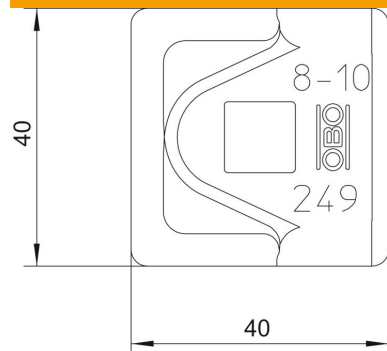

Muszaki adatlap

Csatlakozókapocs Rd 8-10-hez, CU

Cikkszám: 5311530

- Rd 8-10 huzalhoz
- M10-es csavarral rögzíthető

Cu vörösréz

Törzsadatok

Cikkszám	5311530
Típus	249 8-10 CU-OT
1. megnevezés	Gyorsösszekötő
2. megnevezés	Betét
Gyártó	OBO
Méret	40x40mm
Anyag	réz
Legkisebb eladási egység mennyiségegység	100 Darab
Súly	3,58 kg
súly-mértékegység	kg/100 darab

Műszaki adatlap

Csatlakozókapocs Rd 8-10-hez, CU

Cikkszám: 5311530

Méret

A méret | 40 mm

Műszaki adatok

Illeszkedő méret | Rd 8-10 mm