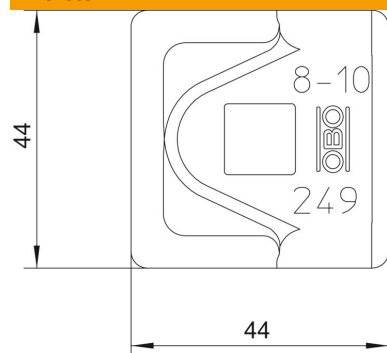

Muszaki adatlap

Csatlakozókapocs Rd 8-10-hez

Cikkszám: 5311585

- RD 8-10 huzalhoz
- M10-es csavarral rögzíthető

Alu alumínium

Törzsadatok

| | |
|---|-----------------------------|
| Cikkszám | 5311585 |
| Típus | 249 8-10 ALU-OT |
| 1. megnevezés | Gyorsösszekötő |
| 2. megnevezés | RD 8-10 alumínium-állványon |
| Gyártó | OBO |
| Méret | 44x44mm |
| Anyag | Alumínium |
| Legkisebb eladási egység mennyiségegység | 100 Darab |
| Súly | 2,1 kg |
| súly-mértékegység | kg/100 darab |

Műszaki adatlap

Csatlakozókapocs Rd 8-10-hez

Cikkszám: 5311585

Méret

| | |
|---------|-------|
| A méret | 44 mm |
|---------|-------|

Műszaki adatok

| | |
|-------------------------|------------|
| A rögzítőcsavar fajtája | egyéb |
| Illeszkedő méret | Rd 8-10 mm |