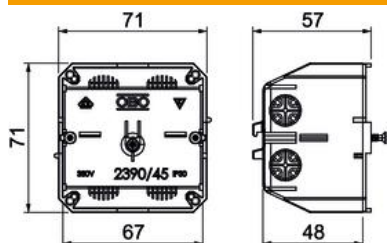

Muszaki adatlap

Szerelvénydoboz WDK-hoz, típus:2390

Cikkszám: 6023207

Szerelvénybeépítő doboz tartókerettel és rögzítőlábakkal rendelkező szerelvényeknek 60 mm mély WDK szerelvényezhető csatornába történő beépítéséhez. A szerelvénydobozt rá kell pattintani a fenékbordára, majd a közepén egy csavarral kell rögzíteni.

Egyes szerelvénydoboz

PVC polivinil-klorid

Törzsadatok

Cikkszám	6023207
Típus	2390
1. megnevezés	szerelvénydoboz
2. megnevezés	tartógyűrűs készülékekhez
Gyártó	OBO
Szín	világosszürke; RAL 7035
Anyag	Poli(vinil-klorid)
Legkisebb eladási egység	5
mennyiségegység	Darab
Súly	4,398 kg
súly-mértékegység	kg/100 darab

Műszaki adatlap

Szerelvénydoboz WDK-hoz, típus:2390

Cikkszám: 6023207

Méretetek

hossz	75 mm
szélesség	71 mm
Magasság	56,6 mm

Műszaki adatok

Egységek darabszáma	1
Kivitel	Nyitott
Halogénmentes	nem
Csatlakozási térrel	nem
Húzás-tehermentesítési lehetőség	nem