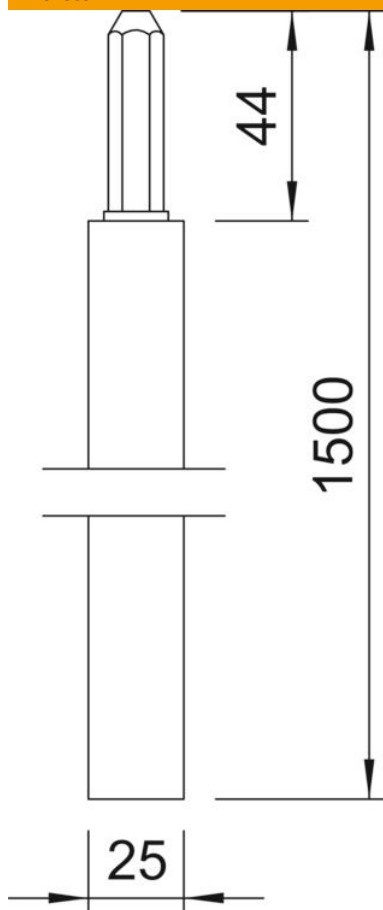

Muszaki adatlap

Rúdföldelő, OMEX kivitel

Cikkszám: 5000025

- OMEX kivitel
- Toldható
- Edzett toldócsap
- FT kivitel minimum 60 µm vastag cinkbevonattal
- Megfelel az MSZ EN 62305 követelményeinek

St acél

FT merítetten tűzihorganyzott

Törzsadatok

Cikkszám	5000025
Típus	219 25 OMEX FT
1. megnevezés	mélyföldelő
Gyártó	OBO
Méret	1,5m
Anyag	acél
Felület	merítetten tűzihorganyzott
Felületi szabvány	DIN EN ISO 1461
Legkisebb eladási egység mennyiségegység	5 Darab
Súly	577,2 kg
súly-mértékegység	kg/100 darab

Muszaki adatlap

Rúdföldelő, OMEX kivitel

Cikkszám: 5000025

Méretetek

hossz	1 500 mm
D méret	25 mm

Műszaki adatok

Kivitel	egyéb
Bauform Tiefenerder	OMEX
Villámáram-szilárdság	H/100 kA
Zárlati áram (50HZ)(1s;≤300°C)	12,3
Profil típusa	kerek D=25 mm
Összekötési mód	csappal/furattal