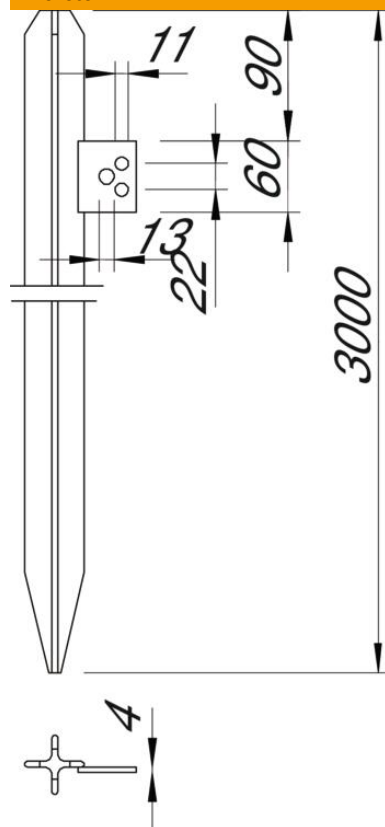

Muszaki adatlap

Keresztföldelő csatlakozófüllel

Cikkszám: 5003040

- Keresztföldelő, 50 x 50 x 3 mm
- Csatlakozófüllel
- 1 x Ø 13 mm furat
- 2 x Ø 11 mm furat
- Huzal csatlakoztatásához pl 5001 DIN-FT sorozatjeű összekötő használható
- Földelő egyszerű és gyors létesítéséhez

St	acél
FT	merítetten tűzihorganyzott

Törzsadatok

Cikkszám	5003040
Típus	213 3000 DIN
1. megnevezés	keresztföldelő
2. megnevezés	csatlakozófüllel
Gyártó	OBO
Méret	3000mm
Anyag	acél
Felület	merítetten tűzihorganyzott
Felületi szabvány	DIN EN ISO 1461
Legkisebb eladási egység	1
mennyiségegység	Darab
Súly	736,4 kg
súly-mértékegység	kg/100 darab

Muszaki adatlap

Keresztföldelő csatlakozófüllel

Cikkszám: 5003040

Méretek

hossz	3 000 mm
L méret	3 000 mm

Műszaki adatok

Kivitel	csatlakozófüllel
Profil típusa	Kereszt
Összekötési mód	egyéb