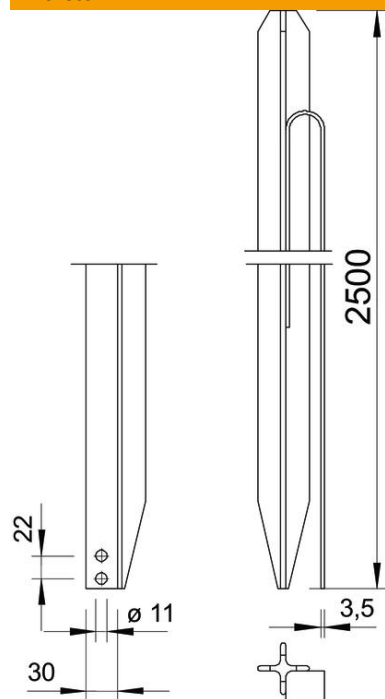

Muszaki adatlap

Keresztföldelő, szalagacél-zászlóval

Cikkszám: 5003296

- Keresztföldelő, 50 x 50 x 3 mm, 2 m hosszú FL 30 x 3,5 szalaggal
- 2 x Ø 11 mm furat (a szalag végén)
- Földelő egyszerű és gyors létesítéshez

St acél

FT merítetten tűzihorganyzott

Törzsadatok

Cikkszám	5003296
Típus	213 2500 M
1. megnevezés	keresztföldelő
2. megnevezés	szalagacél-zászlóval
Gyártó	OBO
Méret	2500mm
Anyag	acél
Felület	merítetten tűzihorganyzott
Felületi szabvány	DIN EN ISO 1461
Legkisebb eladási egység	1
mennyiségegység	Darab
Súly	783,8 kg
súly-mértékegység	kg/100 darab

Muszaki adatlap

Keresztföldelő, szalagacél-zászlóval

Cikkszám: 5003296

Méreték

hossz	2 500 mm
L méret	2 500 mm

Műszaki adatok

Kivitel	acélszalag csatlakozózászlóval
Profil típusa	Kereszt
Összekötési mód	egyéb