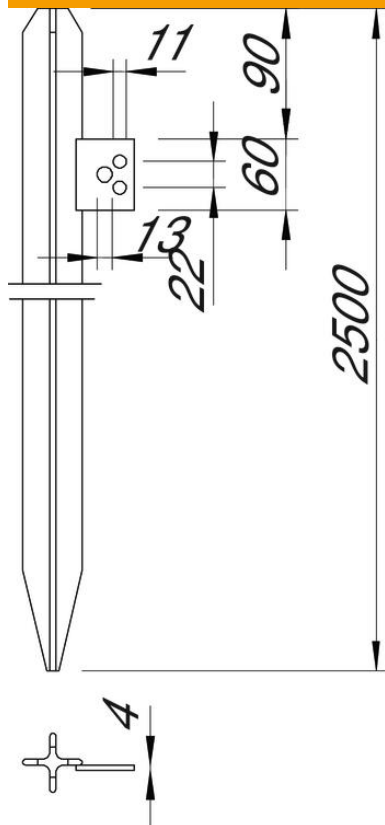

Muszaki adatlap

Keresztföldelő csatlakozófüllel

Cikkszám: 5003032

- Keresztföldelő, 50 x 50 x 3 mm
- Csatlakozófüllel
- 1 x Ø 13 mm furat
- 2 x Ø 11 mm furat
- Huzal csatlakoztatásához pl 5001 DIN-FT sorozatjeű összekötő használható
- Földelő egyszerű és gyors létesítéséhez

St acél

FT merítetten tűzihorganyzott

Törzsadatok

Cikkszám	5003032
Típus	213 2500 DIN
1. megnevezés	keresztföldelő
2. megnevezés	csatlakozófüllel
Gyártó	OBO
Méret	2500mm
Anyag	acél
Felület	merítetten tűzihorganyzott
Felületi szabvány	DIN EN ISO 1461
Legkisebb eladási egység	1
mennyiségegység	Darab
Súly	612,4 kg
súly-mértékegység	kg/100 darab

Muszaki adatlap

Keresztföldelő csatlakozófüllel

Cikkszám: 5003032

Méreték

hossz	2 500 mm
L méret	2 500 mm

Műszaki adatok

Kivitel	csatlakozófüllel
Profil típusa	Kereszt
Összekötési mód	egyéb